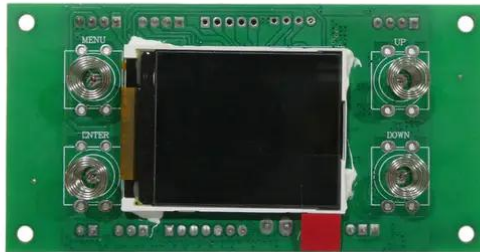

Pcb (Display/Control) LED IP Mega PIX Strobe 714 Swing

Art. No.: E6512362
GTIN: 4026397750591

Pcb (Display/Control) LED IP Mega PIX Strobe 714 Swing

Art. No.: E6512362
GTIN: 4026397750591

Features:
