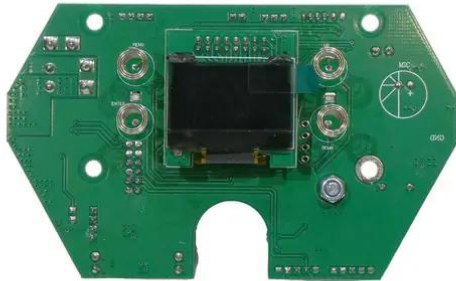

Pcb (Display/Control) AKKU IP TL-3 QCL Trusslight CRMX

Art. No.: E6511855
GTIN: 4026397735918

Pcb (Display/Control) AKKU IP TL-3 QCL Trusslight CRMX

Art. No.: E6511855
GTIN: 4026397735918

Features:
