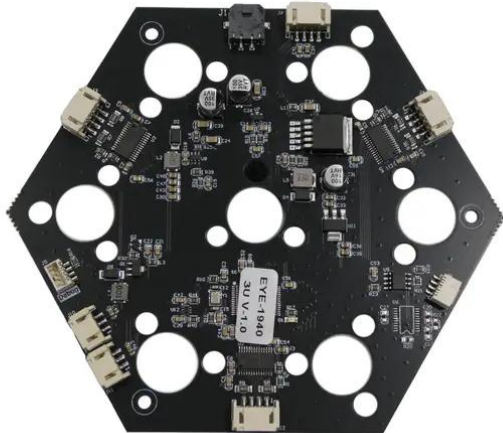

Pcb (Motor driver) EYE-1940 (LED077B-A)

Art. No.: E6511532
GTIN: 4026397728064

List price: 119.23 €
incl. 19% VAT.

Pcb (Motor driver) EYE-1940 (LED077B-A)

Art. No.: E6511532
GTIN: 4026397728064

Features:
