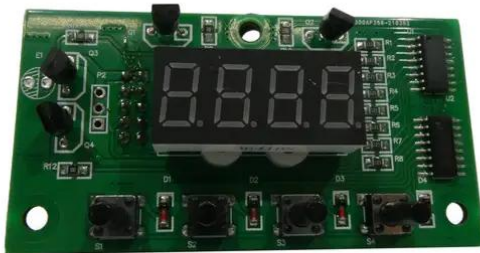

Pcb (Display) Ambience Control 1 (63300AP359-210302)

Art. No.: E6511454
GTIN: 4026397725957

Pcb (Display) Ambience Control 1 (63300AP359-210302)

Art. No.: E6511454
GTIN: 4026397725957

Features:
