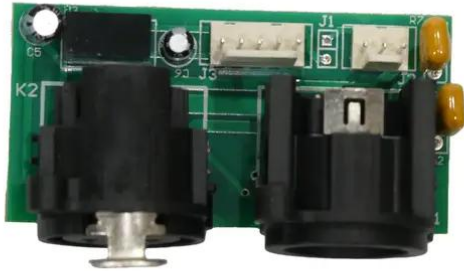

## Pcb (DMX) AF-180

**Art. No.:** E6511425  
GTIN: 4026397724868

---

## Pcb (DMX) AF-180

**Art. No.:** E6511425  
GTIN: 4026397724868