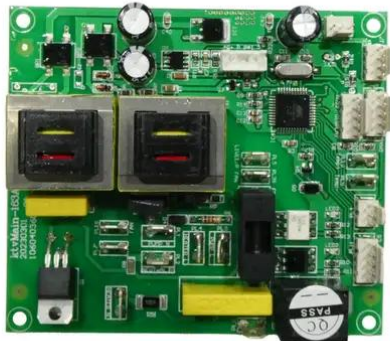

Pcb (Control) NH-20 (ktvMAIN-163)

Art. No.: E6511389
GTIN: 4026397724806

Pcb (Control) NH-20 (ktvMAIN-163)

Art. No.: E6511389
GTIN: 4026397724806

Features:
