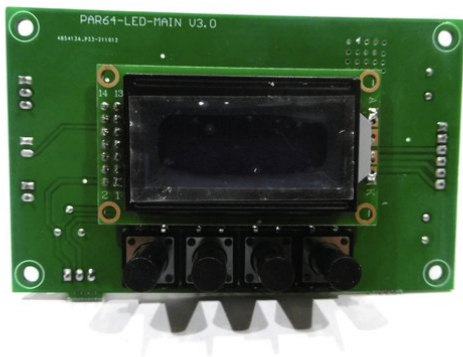

Pcb0 (Display) PFE-100 RGBW (PAR64-LED-MAIN V3.0) MAIN 6 pol

Art. No.: E6510972
GTIN: 4026397705775

List price: 61.26 €
incl. 19% VAT.

Pcb0 (Display) PFE-100 RGBW (PAR64-LED-MAIN V3.0) MAIN 6 pol

Art. No.: E6510972
GTIN: 4026397705775