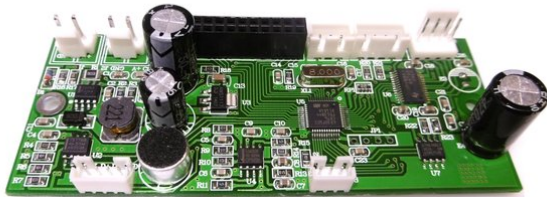

## Pcb (Control) AKKU LP-20 (SL-MAIN-LOGO2)

**Art. No.: E6510436**  
GTIN: 4026397661361

**List price: 60.48 €**  
incl. 19% VAT.

---