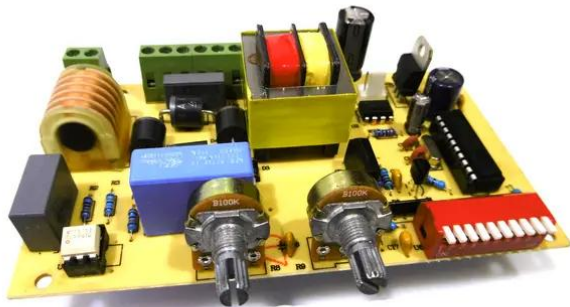

Pcb (Control) DMX Superstrobe 2700 (CH10617)

Art. No.: E6509955
GTIN: 4026397643398

Pcb (Control) DMX Superstrobe 2700 (CH10617)

Art. No.: E6509955
GTIN: 4026397643398

Features:
