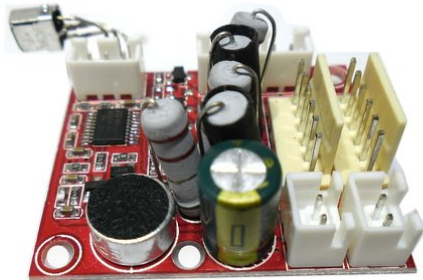

Pcb (Control) AKKU BEL-15 Beam (KH12169)

Art. No.: E6509707
GTIN: 4026397632873

List price: 22.91 €
incl. 19% VAT.

Pcb (Control) AKKU BEL-15 Beam (KH12169)

Art. No.: E6509707
GTIN: 4026397632873

Features:
