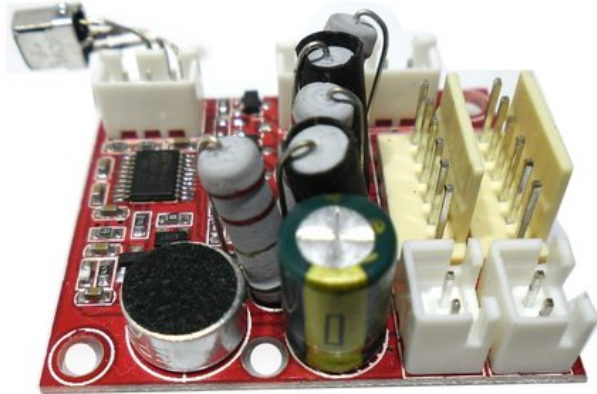

## Pcb (Control) AKKU BEL-15 Beam (KH12169)

Art. No.: E6509707

GTIN: 4026397632873

---

**List price: 22.91 €**

incl. 19% VAT.