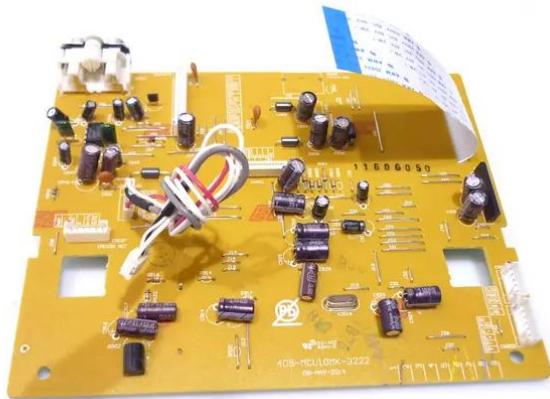

## Platine (Servo) CMP-2001

**Art. No.: E6508571**  
GTIN: 4026397594164

---

## Platine (Servo) CMP-2001

**Art. No.: E6508571**  
GTIN: 4026397594164

**Features:**

---