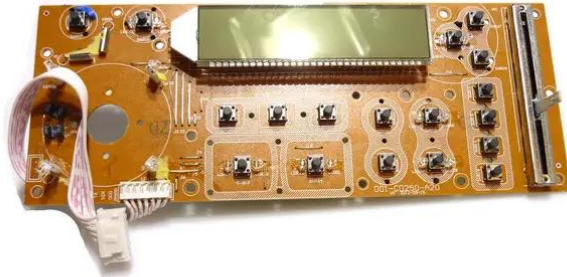

## Platine (Control/Display) 001-CD250-A20

**Art. No.: E6507739**  
GTIN: 4026397684452

---

## Platine (Control/Display) 001-CD250-A20

**Art. No.: E6507739**  
GTIN: 4026397684452

**Features:**

---