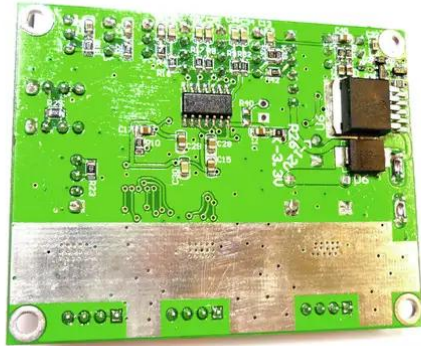

Pcb (P/T) Wave (PT0004B) (M1,M2)

Art. No.: E6507359
GTIN: 4026397515701

Pcb (P/T) Wave (PT0004B) (M1,M2)

Art. No.: E6507359
GTIN: 4026397515701

Features:
