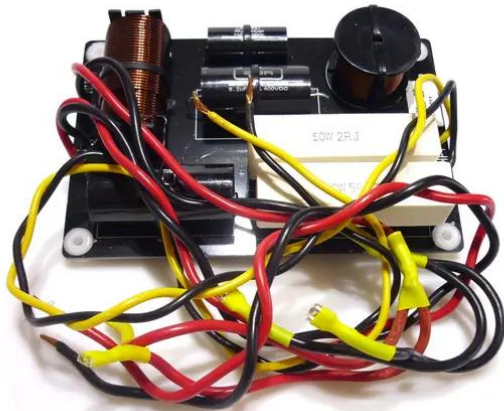

## Crossover K-208

**Art. No.:** E6507224  
**GTIN:** 4026397545081

---

## Crossover K-208

**Art. No.:** E6507224  
**GTIN:** 4026397545081