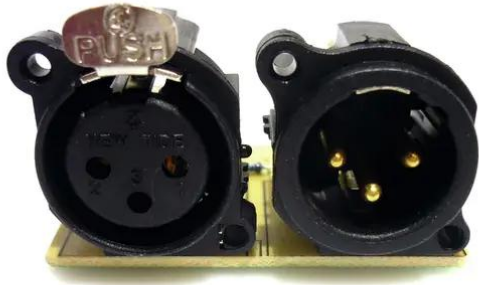

Pcb (DMX) SW-250 3-Pol (B06605V2-A)

Art. No.: E6506873
GTIN: 4026397504729

Pcb (DMX) SW-250 3-Pol (B06605V2-A)

Art. No.: E6506873
GTIN: 4026397504729

Features:
