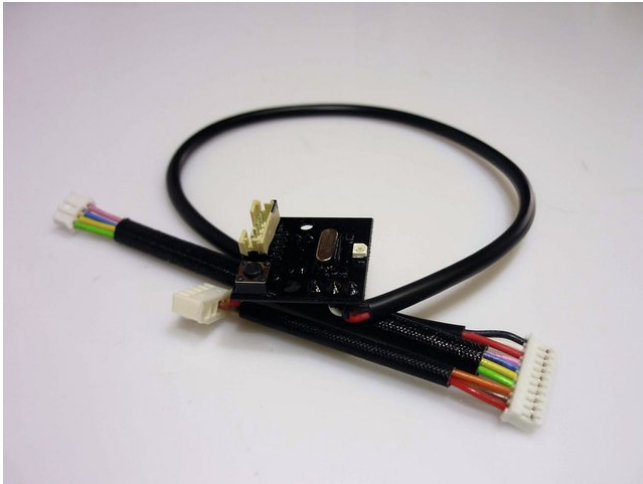

## Pcb (Liquid sensor) SW-250

**Art. No.: E6506853**  
GTIN: 4026397504675

**List price: 26.12 €**  
incl. 19% VAT.

---

## Pcb (Liquid sensor) SW-250

**Art. No.: E6506853**  
GTIN: 4026397504675