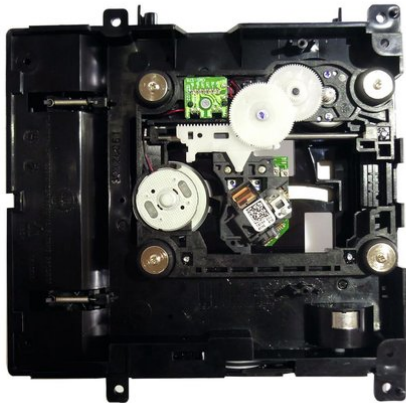

drive CMP-102

Art. No.: E6506179
GTIN: 4026397487893

List price: 85.26 €
incl. 19% VAT.

drive CMP-102

Art. No.: E6506179
GTIN: 4026397487893

Features:
