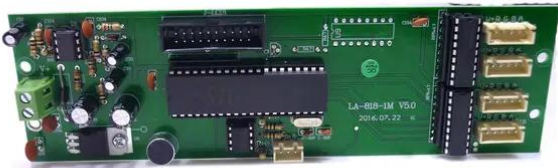

## Pcb (Control) Bar-252/10 RGBA (LA-818-1M)

**Art. No.: E1125108**  
GTIN: 4026397431353

---

## Pcb (Control) Bar-252/10 RGBA (LA-818-1M)

**Art. No.: E1125108**  
GTIN: 4026397431353

**Features:**

---