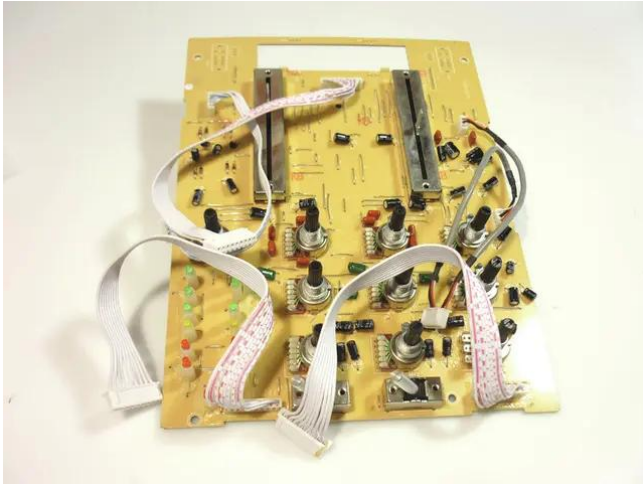

## Pcb (equalizer) for PM-222

**Art. No.:** E1125029  
**GTIN:** 4026397422313

---

## Pcb (equalizer) for PM-222

**Art. No.:** E1125029  
**GTIN:** 4026397422313