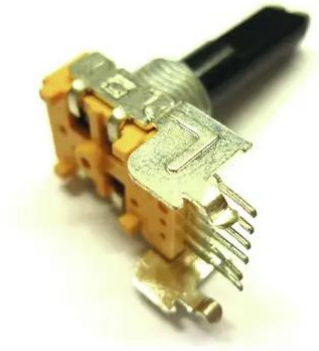

Poti B104 2x100KOhm 6-Pin (VR2)

Art. No.: E0200827
GTIN: 4026397398052

Poti B104 2x100KOhm 6-Pin (VR2)

Art. No.: E0200827
GTIN: 4026397398052

Features:
