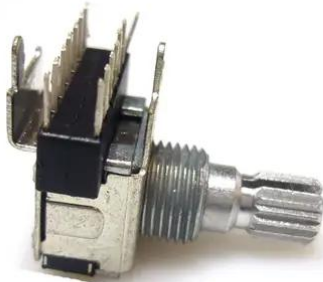

## switch MPZ (Zones selector) 14-pin

**Art. No.:** E0050907  
**GTIN:** 4026397335736

---

## switch MPZ (Zones selector) 14-pin

**Art. No.:** E0050907  
**GTIN:** 4026397335736