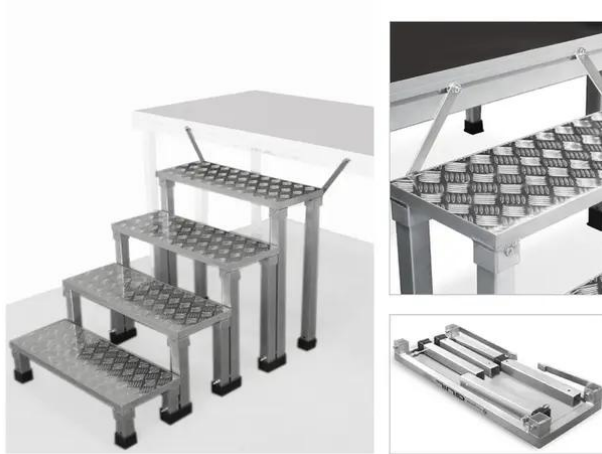

## ECD-20-80 Staircase System

**Art. No.: 80702869**  
GTIN: 4026397680799