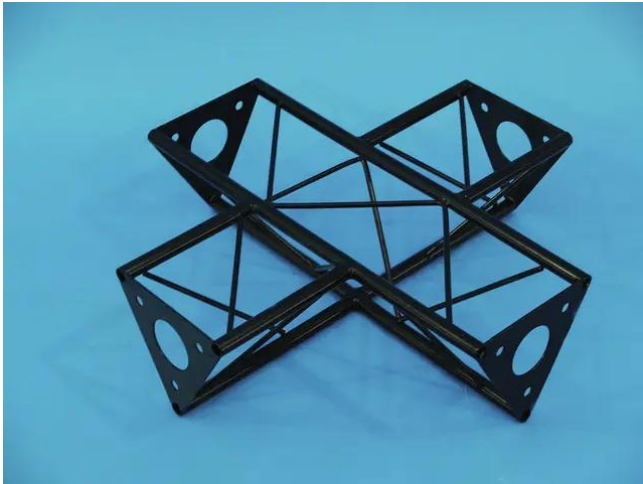

## crossing 4-way SAC 41 black

**Art. No.:** 60112190  
**GTIN:** 4026397243710