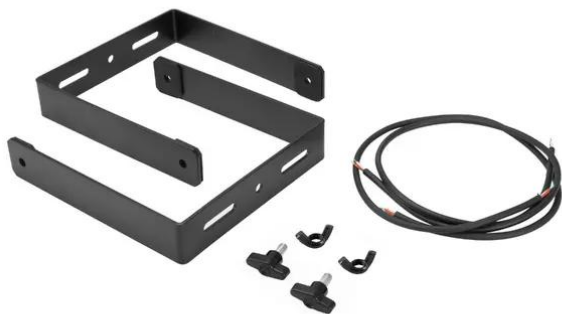

## MOLLY-6 Extension Bracket black 2x

**Art. No.: 11039054**

GTIN: 4026397684360

## MOLLY-6 Extension Bracket black 2x

**Art. No.: 11039054**

GTIN: 4026397684360

**Features:**

---