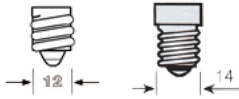

Weißlicht Socket E-12, E-14

Artikelnummer	Artikelbezeichnung	Spannung	Nennleistung	Lebensdauer	Farbtemperatur	Socket	Lichtstrom	Typ
# 92005116	OMNILUX	230 V	7 W	1000h		E-12		Kerzenlampe
# 92005118	OMNILUX	230 V	18 W	1500h	2700 K	E-12		Kerzenlampe
# 92005150	OMNILUX	12 V	5 W	1000h		E-14		Kerzenlampe

Farblicht Socket E-27