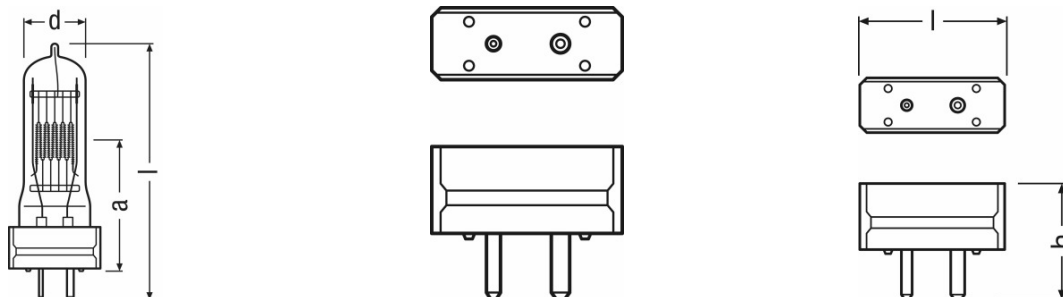

Technische Daten

Elektrische Daten

Nennleistung	2000 W
Nennspannung	230 V

Photometrische Daten

Nennlichtstrom	52000 lm
Farbtemperatur	3200 K

Abmessungen & Gewicht

Durchmesser	35,0 mm
Länge	145,0 mm
Abstand Lichtschwerpunkt (LCL)	70,0 mm
Leuchtfeld	20,0*19,0 mm ²
Wendeldurchmesser	19,0 mm

Lebensdauer

Lebensdauer	400 h
-------------	-------

Zusätzliche Produktdaten

Socket (Normbezeichnung)	GY16
--------------------------	------

Einsatzmöglichkeiten

Brennstellung	s90
---------------	-----

Zertifikate & Standards