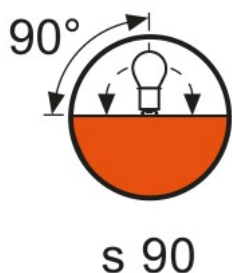

Produktdatenblatt

Sicherheitshinweise

Halogenlampen dürfen zur Vermeidung von Personen- oder Sachschäden nur in geeigneten Leuchten betrieben werden, die so konstruiert sind (Schutzschilder, Gitter etc.), dass bei einem eventuellen Lampenplatzer keine Teile/Splitter nach außen dringen können und dass beim Betrieb keine Ultraviolettstrahlung nach außen abgestrahlt werden kann. Ferner ist darauf hinzuweisen, dass beim Betrieb der Lampen verstärkte Wärmeentwicklung auftreten kann. Nähere Hinweise hierzu erhalten Sie auf Anfrage.

Verpackungsinformationen

Produkt-Code	Produkt-Bezeichnung	Verpackungseinheit (Stück pro Einheit)	Abmessungen (Länge x Breite x Höhe)	Volumen	Gewicht brutto
4008321098870	64788 2000 W 240 V	Faltschachtel 1	- x - x -		
4008321098887	64788 2000 W 240 V	Versandschachtel 20	370 mm x 300 mm x 225 mm	24.98 dm³	2900.00 g
4008321632180	64788 2000 W 240 V	Faltschachtel 1	160 mm x 70 mm x 70 mm	0.78 dm³	136.00 g
4008321984272	64788 2000 W 240 V	Versandschachtel 12	294 mm x 175 mm x 222 mm	11.42 dm³	1833.00 g
4050300283258	64788 2000 W 240 V	Faltschachtel 1	198 mm x 71 mm x 71 mm	1.00 dm³	133.00 g
4050300283265	64788 2000 W 240 V	Versandschachtel 20	370 mm x 225 mm x 300 mm	24.98 dm³	3199.00 g

Die genannten Produktnummern beschreiben die kleinste bestellbare Mengeneinheit. Eine Versandeinheit kann mehrere Einzelprodukte beinhalten. Als Bestellmenge verwenden Sie bitte das Ein- oder Mehrfache einer Versandeinheit.

Referenzen / Verweise

Eine Übersicht über Studiolampen finden Sie auf dem Poster: „Halogen-Studiolampen“.

Weitere Informationen zu Halogenlampen für Studio, Bühne und TV können Sie folgender OSRAM-Broschüre entnehmen:

"Good news for show business"

"Halogen High Voltage Lamps" Querverweisliste

Haftungsausschluss