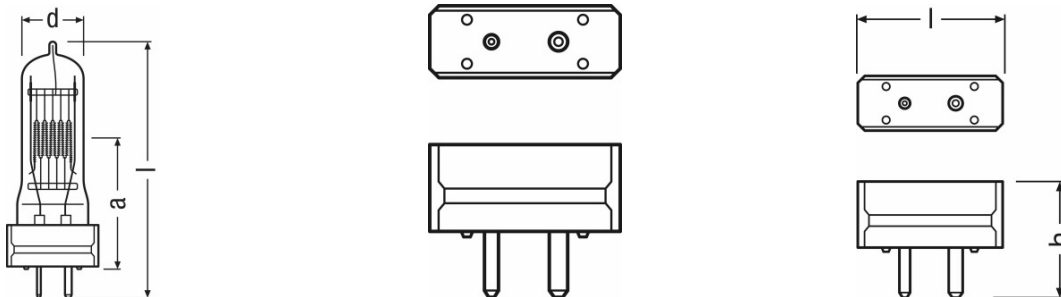

Elektrische Daten

Nennleistung	2000 W
Nennspannung	240 V

Photometrische Daten

Nennlichtstrom	52000 lm
Farbtemperatur	3200 K

Abmessungen & Gewicht

Durchmesser	35,0 mm
Länge	145,0 mm
Abstand Lichtschwerpunkt (LCL)	70,0 mm
Leuchtfeld	20,0*19,0 mm <sup>2</sup>
Wendeldurchmesser	19,0 mm