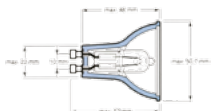

Socket GU-10

Article number	Description	Voltage	Power	Life-time	Luminance	Color temperature	Angle	Color
# 88540456	OMNILUX LED 18	230 V	5W	20000h	6.2Lm			blue
# 88540457	OMNILUX LED 18	230 V	5W	20000h	6.5Lm			red
# 88540458	OMNILUX LED 18	230 V	5W	20000h	19Lm			green
# 88540459	OMNILUX LED 18	230 V	5W	20000h	9.2Lm			yellow
# 88540516	OMNILUX LED 3x1W KR	230 V	6 W	50000h			16°	blue
# 88540517	OMNILUX LED 3x1W KR	230 V	6 W	50000h			16°	red
# 88540526	OMNILUX LED 3W	230 V	9 W	50000h			25°	blue
# 88540527	OMNILUX LED 3W	230 V	9 W	50000h			25°	red
# 88540646	OMNILUX SMD	230 V	7 W	20000h			36°	blue
# 88540647	OMNILUX SMD	230 V	7 W	20000h			36°	red
# 88540648	OMNILUX SMD	230 V	7 W	20000h			36°	green
# 88540649	OMNILUX SMD	230 V	7 W	20000h			36°	yellow
# 88540650	OMNILUX SMD	230 V	7 W	20000h			36°	orange
# 88541506	OMNILUX	230 V	35 W	2500h	419Lm		25° + CC	blue
# 88541507	OMNILUX	230 V	35 W	2500h	355Lm		25° + CC	red
# 88541508	OMNILUX	230 V	35 W	2500h	645Lm		25° + CC	green
# 88541509	OMNILUX	230 V	35 W	2500h	2260Lm		25° + CC	yellow
# 88541510	OMNILUX	230 V	35 W	2500h	355Lm		25° + CC	violet
# 88542507	OMNILUX	230 V	50 W	2000h	710Lm		25° + CC	red
# 88542508	OMNILUX	230 V	50 W	2000h	1291Lm		25° + CC	green
# 88542509	OMNILUX	230 V	50 W	2000h	4585Lm		25° + CC	yellow
# 88542510	OMNILUX	230 V	50 W	2000h	710Lm		25° + CC	violet