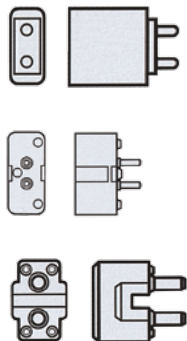

Socket G-9.5

Article number	Description	Voltage	Power	Life-time	Color temperature	Luminance	Socket
# 88323000	GE HX600 GKV	240 V	600 W	250h	3200 K		G-9.5
# 88323001	OMNILUX HX600 GKV	240 V	600 W	250h	3200 K	14000Lm	G-9.5
# 88323002	GE HX600 GKV LL	240 V	600 W	1500h	3000 K		G-9.5
# 88323003	OMNILUX HX600 GKV LL	240 V	600 W	750h	3000 K	12000Lm	G-9.5
# 88323010	OSRAM 64716 GKV	240 V	600 W	250h	3200 K		G-9.5
# 88328000	GEHX800 SEQ	240 V	800 W	250h	3200 K		G-9.5
# 88331000	GE CP77 FEP	240 V	1000 W	300h	3200 K		G-9.5
# 88341000	GE CP23	240 V	650 W	100h	3200 K		GX-9.5
# 88341005	OMNILUX	240 V	650 W	100h	3200 K		GX-9.5
# 88341010	OSRAM 64720	230 V	650 W	100h	3200 K		GX-9.5
# 88341100	GE T12	240 V	650 W	750h	3000 K		GX-9.5
# 88341105	OMNILUX	240 V	650 W	750h	3200 K	9100Lm	GX-9.5
# 88343005	OMNILUX Roundlux	230 V	800 W	50h	3200 K	22000Lm	GX-9.5
# 88344000	GE CP24	240 V	1000 W	250h	3200 K		GX-9.5
# 88344005	OMNILUX	230 V	1000 W	250h	3200 K		GX-9.5
# 88344010	OSRAM 64745	240 V	1000 W	200h	3200 K		GX-9.5
# 88344100	GE T19	240 V	1000 W	750h	3050 K		GX-9.5
# 88344105	OMNILUX	230 V	1000 W	750h	3200 K		GX-9.5
# 88344200	GE T11	240 V	1000 W	750h	3050 K		GX-9.5
# 88344300	GE CP70 FVB	240 V	1000 W	200h	3200 K		GX-9.5
# 88345015	PHILIPS 6984P	240 V	1000 W	180h	3200 K	22500Lm	GX-9.5
# 88346005	OMNILUX Roundlux	230 V	1000 W	180h	3200 K		GX-9.5
# 88347000	GE T29 FWT	240 V	1200 W	480h	3050 K		GX-9.5
# 88347010	OSRAM 64752	240 V	1200 W	480h	3000 K		GX-9.5
# 88344017	PHILIPS 6995IBP	240 V	1000 W	250h	3200 K	25000Lm	GY-9.5
# 88344405	OMNILUX H	230 V	1000 W	200h	3200K	20000Lm	GY-9.5
# 88381005	OMNILUX	230 V	100 W	75h	2900 K		GY-9.5
# 88382005	OMNILUX	230 V	150 W	25h	3000 K		GY-9.5
# 88383000	GE CP81 FSK	240 V	300 W	150h	3200 K		GY-9.5
# 88383005	OMNILUX	230 V	300 W	180h	3200 K	22000Lm	GY-9.5
# 88383100	GE M38	240 V	300 W	2000h	2900 K		GY-9.5
# 88384000	GE A1/244	240 V	500 W	75h	3200 K		GY-9.5
# 88384001	SYLVANIA A1/244	240 V	500 W	75h	3200 K	13000Lm	GY-9.5
# 88384005	OMNILUX A1	230 V	500 W	75h	3200 K	7200Lm	GY-9.5
# 88384010	OSRAM 64680 A1/244	230 V	500 W	50h	3200 K		GY-9.5
# 88384100	GE CP82 FRJ	240 V	500 W	150h	3200 K		GY-9.5
# 88384105	OMNILUX FRJ	230 V	500 W	150h	3200 K		GY-9.5
# 88384116	GE 88470	240 V	500 W	360h	3000 K		GY-9.5
# 88384200	GE M40	240 V	500 W	2000h	2900 K		GY-9.5
# 88384205	OMNILUX	230 V	500 W	2000h	2900 K		GY-9.5
# 88384210	OSRAM 64672	230 V	500 W	2000h	2900 K		GY-9.5
# 88384300	GE T18 GCW	240 V	500 W	400h	3050 K		GY-9.5
# 88385000	GE T26 GCS	240 V	650 W	400h	3100 K		GY-9.5
# 88385005	OMNILUX	230 V	650 W	100h	3100 K		GY-9.5
# 88385016	GE 88469	240 V	650 W	400h	3050 K		GY-9.5
# 88387000	GE CP89 FRM	240 V	650 W	150h	3200 K		GY-9.5