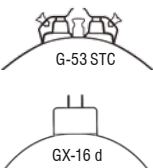

Par-56, Socket G-53 STC / GX-16d

Article number	Description	Voltage	Power	Life-time	Socket	Angle	Color temperature
# 88121000	GE 4545	12 V	100 W	100h	G-53 STC	NSP	3000K
# 88121005	OMNILUX	12 V	100 W	100h	G-53 STC	NSP Halogen	
# 88121006	OMNILUX	12 V	100 W	100h	G-53 STC	NSP Tungsten	
# 88122000	GE	12 V	300 W	1000h	G-53 STC	WFL pool lamp	
# 88122005	OMNILUX	12 V	300 W	1000h	G-53 STC	WFL pool lamp	
# 88122010	SYLVANIA 4545	12 V	300 W	100h	G-53 STC	NSP pool lamp	3000K
# 88126350	OMNILUX LED 252	12 V	18 W	30000h	G-53 STC	120° pool lamp	6400K
# 88126352	OMNILUX LED 252	12 V	18 W	30000h	G-53 STC	120° pool lamp	3000K
# 88126358	OMNILUX LED 252	12 V	18 W	30000h	G-53 STC	120° pool lamp	RGB
# 88124000	GE	30 V	200 W	500h	G-53 STC	VNSP Locomotive	
# 88125000	GE	240 V	300 W	2000h	GX-16 d	NSP	
# 88125005	OMNILUX	230 V	300 W	2000h	GX-16 d	NSP Halogen	
# 88125006	OMNILUX	230 V	300 W	2000h	GX-16 d	NSP Tungsten	
# 88125010	OSRAM	240 V	300 W	2000h	GX-16 d	NSP	
# 88125020	SYLVANIA	240 V	300 W	2000h	GX-16 d	NSP	2750K
# 88125100	GE	240 V	300 W	2000h	GX-16 d	MFL	
# 88125105	OMNILUX	230 V	300 W	2000h	GX-16 d	MFL Halogen	
# 88125106	OMNILUX	230 V	300 W	2000h	GX-16 d	MFL Tungsten	
# 88125110	OSRAM	240 V	300 W	2000h	GX-16 d	MFL	
# 88125120	SYLVANIA	240 V	300 W	2000h	GX-16 d	MFL	2750K
# 88125200	GE	240 V	300 W	2000h	GX-16 d	WFL	
# 88125205	OMNILUX	230 V	300 W	2000h	GX-16 d	WFL Halogen	
# 88125206	OMNILUX	230 V	300 W	2000h	GX-16 d	WFL Tungsten	
# 88125210	OSRAM	240 V	300 W	2000h	GX-16 d	WFL	
# 88125220	SYLVANIA	240 V	300 W	2000h	GX-16 d	WFL	2750K
# 88126005	OMNILUX	230 V	500 W	2000h	GX-16 d	NSP Halogen	
# 88126006	OMNILUX	230 V	500 W	2000h	GX-16 d	NSP Tungsten	
# 88126105	OMNILUX	230 V	500 W	2000h	GX-16 d	MFL Halogen	
# 88126106	OMNILUX	230 V	500 W	2000h	GX-16 d	MFL Tungsten	
# 88126205	OMNILUX	230 V	500 W	2000h	GX-16 d	WFL Halogen	
# 88126206	OMNILUX	230 V	500 W	2000h	GX-16 d	WFL Tungsten