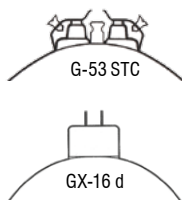

Par-56, Socket G-53 STC / GX-16d

Article number	Description	Voltage	Power	Life-time	Socket	Angle	Color temperature
# 88121000	GE 4545	12 V	100 W	100h	G-53 STC	NSP	3000K
# 88121006	OMNILUX	12 V	100 W	100h	G-53 STC	NSP Tungsten	
# 88122000	GE	12 V	300 W	1000h	G-53 STC	WFL pool lamp	
# 88122005	OMNILUX	12 V	300 W	1000h	G-53 STC	WFL pool lamp	
# 88122010	SYLVANIA 4545	12 V	300 W	100h	G-53 STC	NSP pool lamp	3000K
# 88126350	OMNILUX LED 252	12 V	18 W	30000h	G-53 STC	120° pool lamp	6400K
# 88126352	OMNILUX LED 252	12 V	18 W	30000h	G-53 STC	120° pool lamp	3000K
# 88126358	OMNILUX LED 252	12 V	18 W	30000h	G-53 STC	120° pool lamp	RGB
# 88124000	GE	30 V	200 W	500h	G-53 STC	VNSP Locomotive	
# 88125000	GE	240 V	300 W	2000h	GX-16 d	NSP	
# 88125005	OMNILUX	230 V	300 W	2000h	GX-16 d	NSP Halogen	
# 88125006	OMNILUX	230 V	300 W	2000h	GX-16 d	NSP Tungsten	
# 88125020	SYLVANIA	240 V	300 W	2000h	GX-16 d	NSP	2750K
# 88125100	GE	240 V	300 W	2000h	GX-16 d	MFL	
# 88125105	OMNILUX	230 V	300 W	2000h	GX-16 d	MFL Halogen	
# 88125106	OMNILUX	230 V	300 W	2000h	GX-16 d	MFL Tungsten	
# 88125120	SYLVANIA	240 V	300 W	2000h	GX-16 d	MFL	2750K
# 88125200	GE	240 V	300 W	2000h	GX-16 d	WFL	
# 88125205	OMNILUX	230 V	300 W	2000h	GX-16 d	WFL Halogen	
# 88125206	OMNILUX	230 V	300 W	2000h	GX-16 d	WFL Tungsten	
# 88125220	SYLVANIA	240 V	300 W	2000h	GX-16 d	WFL	2750K
# 88126005	OMNILUX	230 V	500 W	2000h	GX-16 d	NSP Halogen	
# 88126006	OMNILUX	230 V	500 W	2000h	GX-16 d	NSP Tungsten	
# 88126105	OMNILUX	230 V	500 W	2000h	GX-16 d	MFL Halogen	
# 88126106	OMNILUX	230 V	500 W	2000h	GX-16 d	MFL Tungsten	
# 88126205	OMNILUX	230 V	500 W	2000h	GX-16 d	WFL Halogen	
# 88126206	OMNILUX	230 V	500 W	2000h	GX-16 d	WFL Tungsten