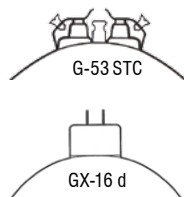

Par-64, Socket G-53 STC / GX-16d

Article number	Description	Voltage	Power	Life-time	Color temperature	Angle	Socket
# 88141000	GE 4552	28 V	250 W	25h	2950 K	VNSP Aircraft	G-53 STC
# 88141005	OMNILUX	28 V	250 W	100h	2800 K	SP Aircraft	G-53 STC
# 88143000	GE FFN	120 V	1000 W	800h	3200 K	NSP	GX-16 d
# 88143100	GE FFP	120 V	1000 W	800h	3200 K	MFL	GX-16 d
# 88145000	GE CP86	240 V	500 W	300h	3200 K	VNSP	GX-16 d
# 88145005	OMNILUX	240 V	500 W	300h	3200 K	VNSP Halogen	GX-16 d
# 88145006	OMNILUX	240 V	500 W	300h	2800 K	VNSP Tungsten	GX-16 d
# 88145100	GE CP87	240 V	500 W	300h	3200 K	NSP	GX-16 d
# 88145105	OMNILUX	240 V	500 W	300h	3200 K	NSP Halogen	GX-16 d
# 88145106	OMNILUX	240 V	500 W	300h	2800 K	NSP Tungsten	GX-16 d
# 88145200	GE CP88	240 V	500 W	300h	3200 K	MFL	GX-16 d
# 88145205	OMNILUX	240 V	500 W	300h	3200 K	MFL Halogen	GX-16 d
# 88145206	OMNILUX	240 V	500 W	300h	2800 K	MFL Tungsten	GX-16 d
# 88147005	OMNILUX	240 V	1000 W	300h	3200 K	VNSP Halogen	GX-16 d
# 88147006	OMNILUX	240 V	1000 W	300h	2800 K	VNSP Tungsten	GX-16 d
# 88147105	OMNILUX	240 V	1000 W	300h	3200 K	NSP Halogen	GX-16 d
# 88147106	OMNILUX	240 V	1000 W	300h	2800 K	NSP Tungsten	GX-16 d
# 88147205	OMNILUX	240 V	1000 W	300h	3200 K	MFL Halogen	GX-16 d
# 88147206	OMNILUX	240 V	1000 W	300h	2800 K	MFL Tungsten	GX-16 d
# 88147300	GE CP60 SUPERPAR	240 V	1000 W	300h	3200 K	VNSP	GX-16 d
# 88147315	PHILIPS CP60	240 V	1000 W	300h	3200 K	VNSP	GX-16 d
# 88147400	GE CP61 SUPERPAR	240 V	1000 W	300h	3200 K	NSP	GX-16 d
# 88147415	PHILIPS CP61	240 V	1000 W	300h	3200 K	NSP	GX-16 d
# 88147500	GE CP62 SUPERPAR	240 V	1000 W	300h	3200 K	MFL	GX-16 d
# 88147515	PHILIPS CP62	240 V	1000 W	300h	3200 K	MFL	GX-16 d
# 88147670	OMNILUX LITE	230 V	1000 W	300h	3000 K	MFL	GX-16 d