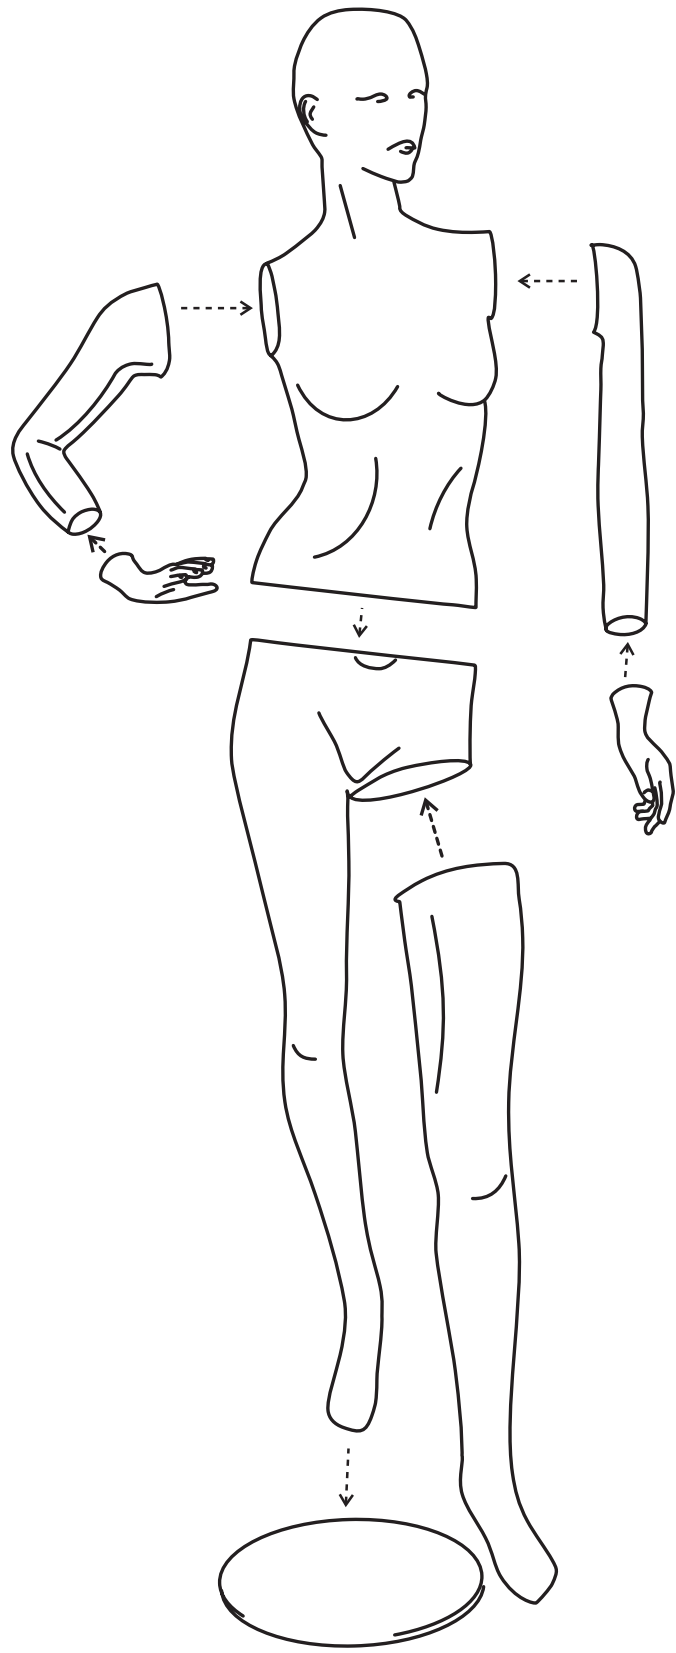

SCHAUFENSTERPUPPE VERSPIEGELT
MIRROR MANNEQUIN

Schaufensterpuppe verspiegelt weiblich, Artikel-Nr. 83309330
Mirror mannequin female, item number 83309330

Schaufensterpuppe verspiegelt männlich, Artikel-Nr. 83309335
Mirror mannequin male, item number 83309335