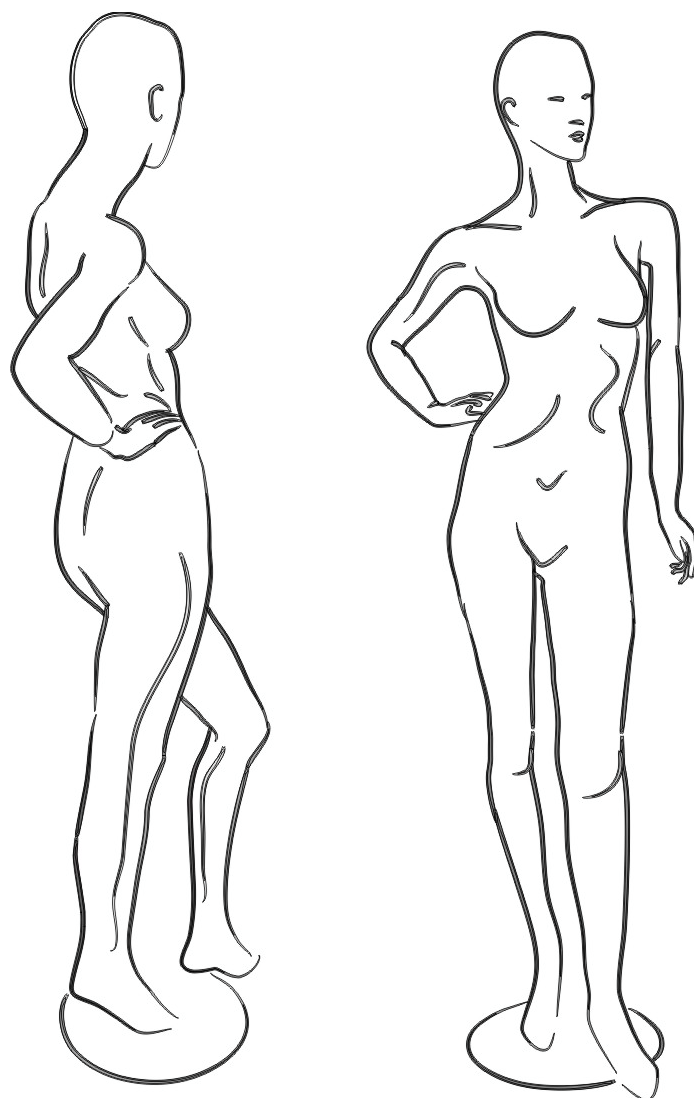

SCHAUFENSTERPUPPE VERSPIEGELT
MIRROR MANNEQUIN

Schaufensterpuppe verspiegelt weiblich, Artikel-Nr. 83309330
Mirror mannequin female, item number 83309330

Schaufensterpuppe verspiegelt männlich, Artikel-Nr. 83309335
Mirror mannequin male, item number 83309335