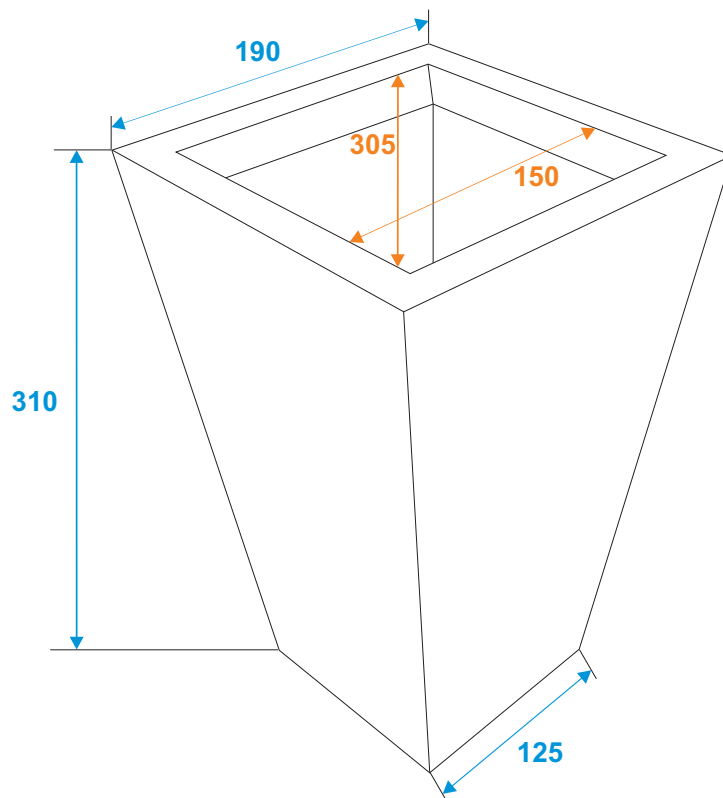

Zinkübertopf

No.
83059553 ■

*all dimensions in millimeters