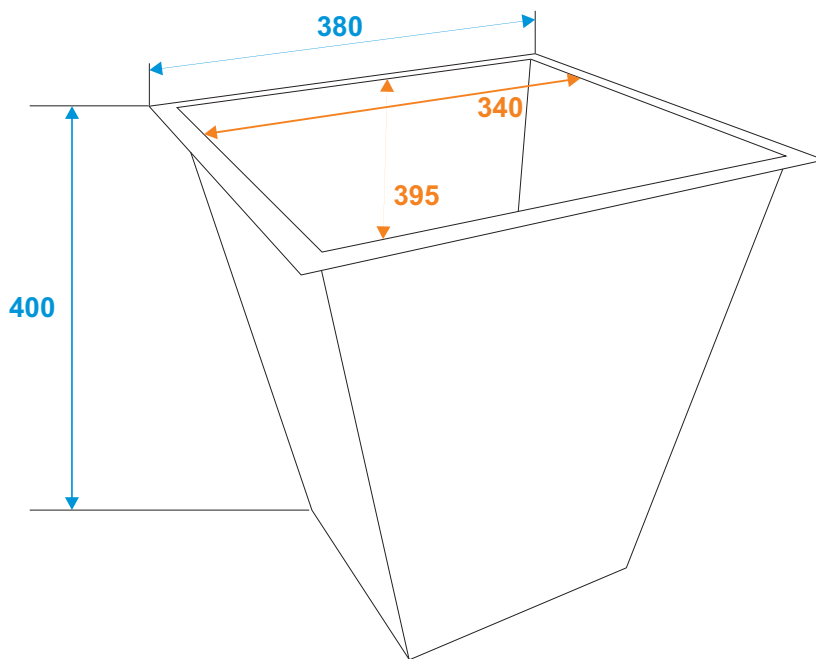

EUROPALMS®

L I K E N A T U R E

Übertopf

No. 83059240 ■ gray

*all dimensions in millimeters