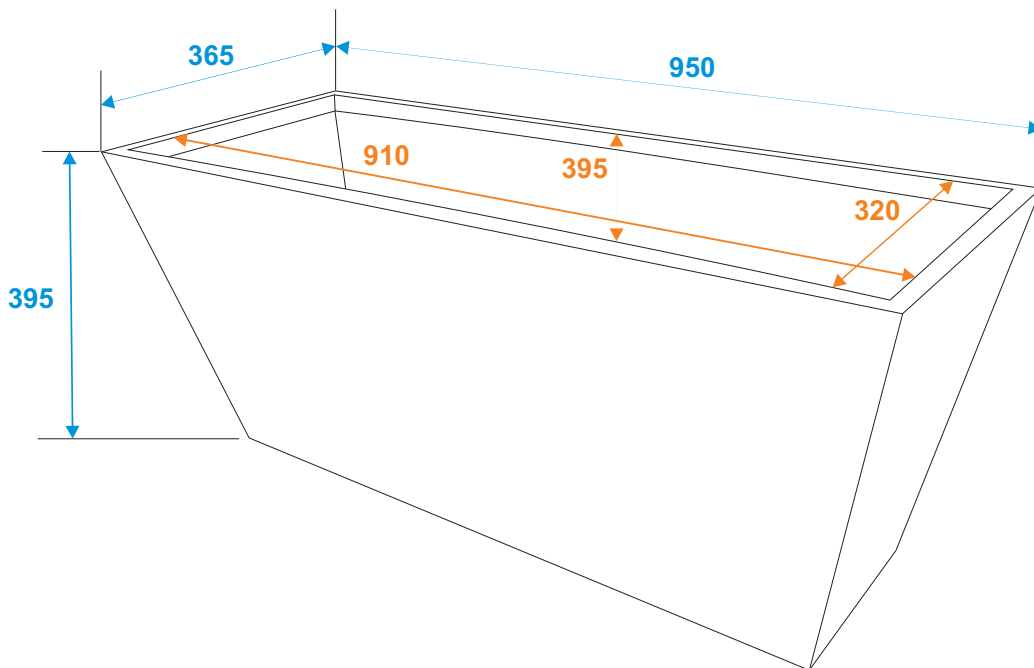

EUROPALMS®

L I K E N A T U R E

Trog | No. 83058895 ■ gray

*all dimensions in millimeters