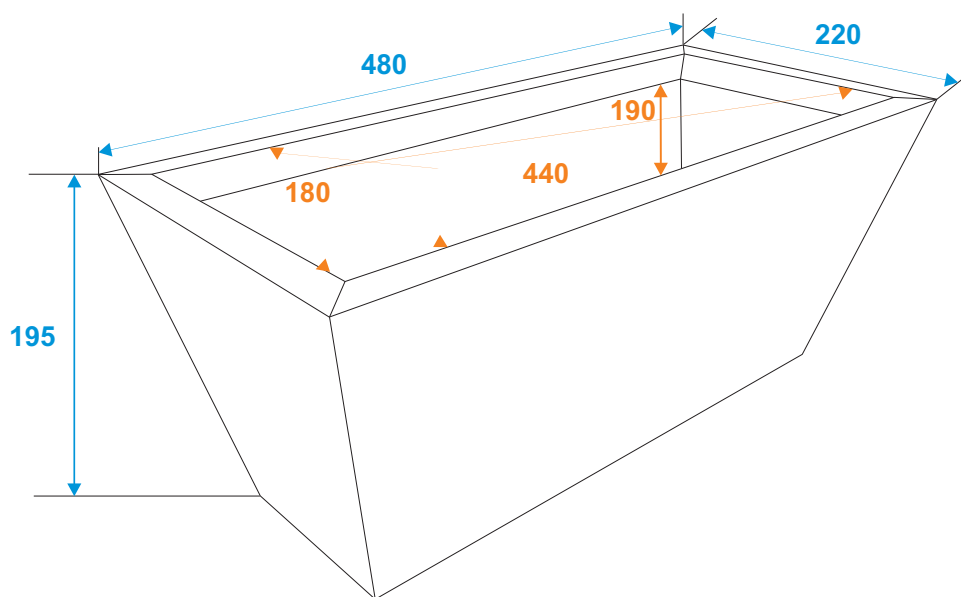

EUROPALMS®

L I K E N A T U R E

TROG | No. 83058848 ■ gray

*all dimensions in millimeters