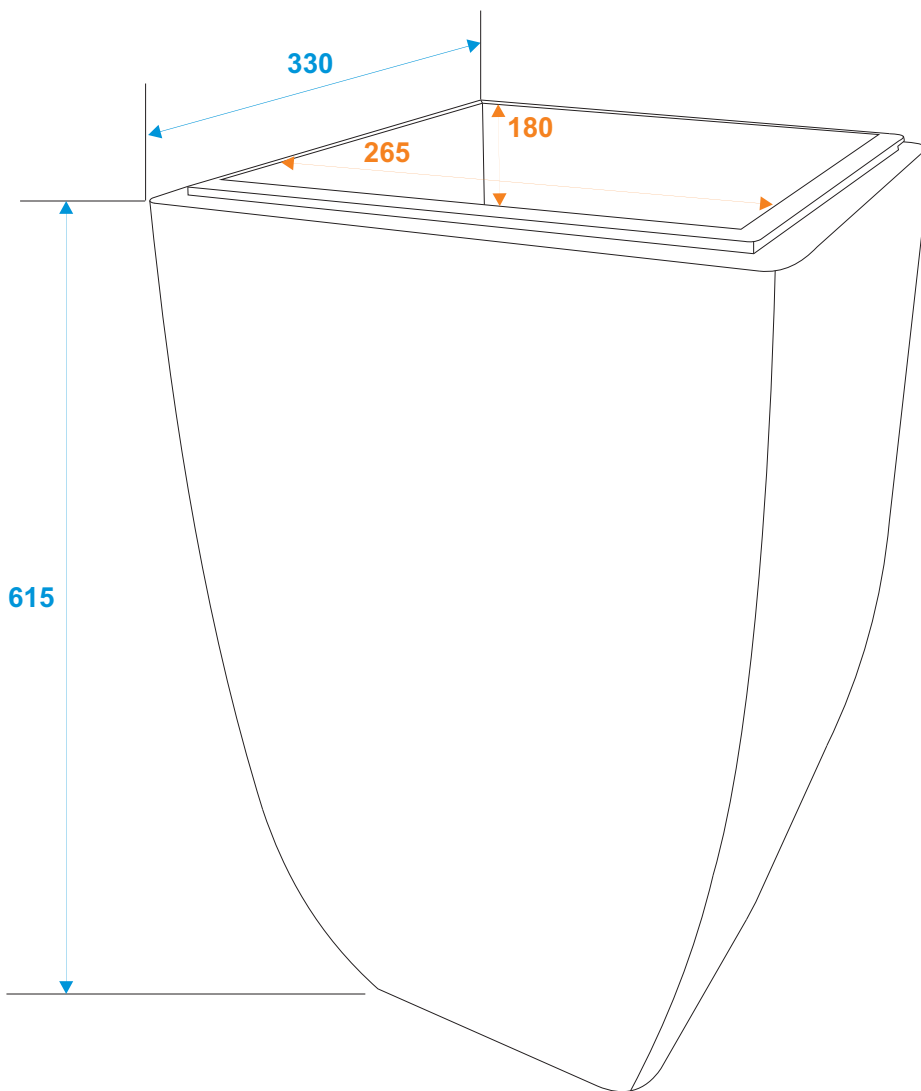

# EUROPALMS®

L I K E N A T U R E

Übertopf

No.  
83053794 ■

\*all dimensions in millimeters