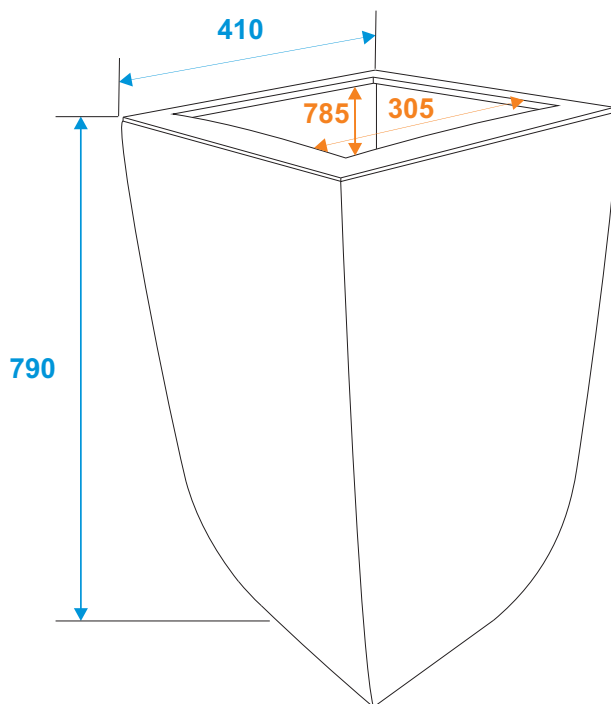

EUROPALMS®

L I K E N A T U R E

Übertopf

No.
83053696

*all dimensions in millimeters