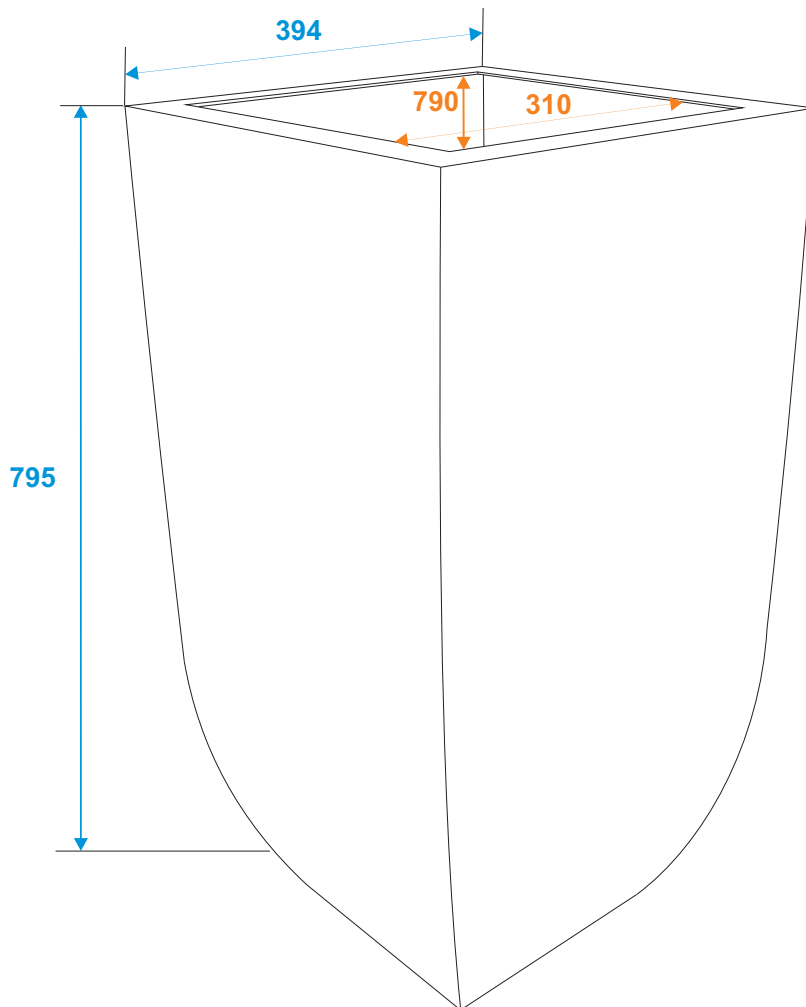

# EUROPALMS®

L I K E N A T U R E

Übertopf

No. 83053201 ■ erdfarben

\*all dimensions in millimeters