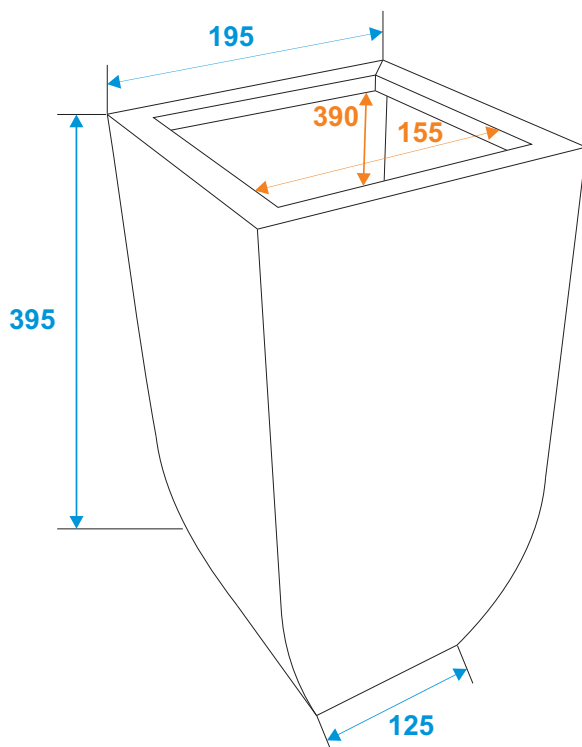

# EUROPALMS®

L I K E N A T U R E

**Übertopf** | No. 83053199 ■ erdfarben

\*all dimensions in millimeters