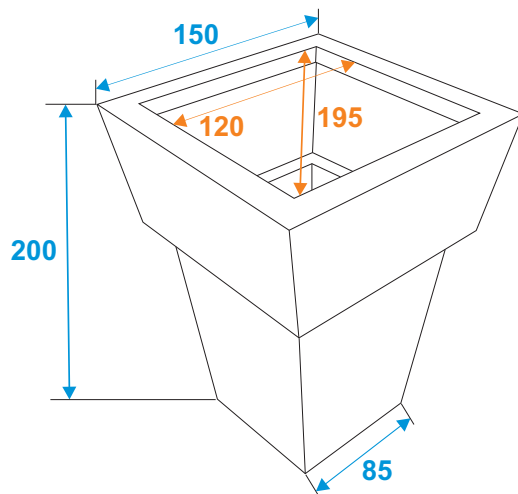

# EUROPALMS®

L I K E N A T U R E

Übertopf | No. 83052225 ■■■ silber-schwarz

\*all dimensions in millimeters