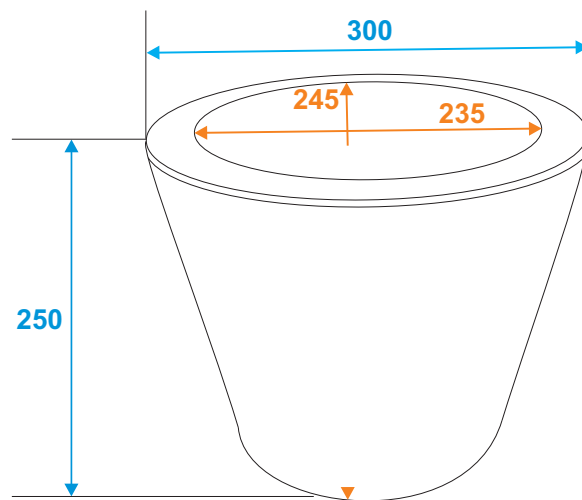

EUROPALMS®

L I K E N A T U R E

Übertopf

No.
83051525

*all dimensions in millimeters