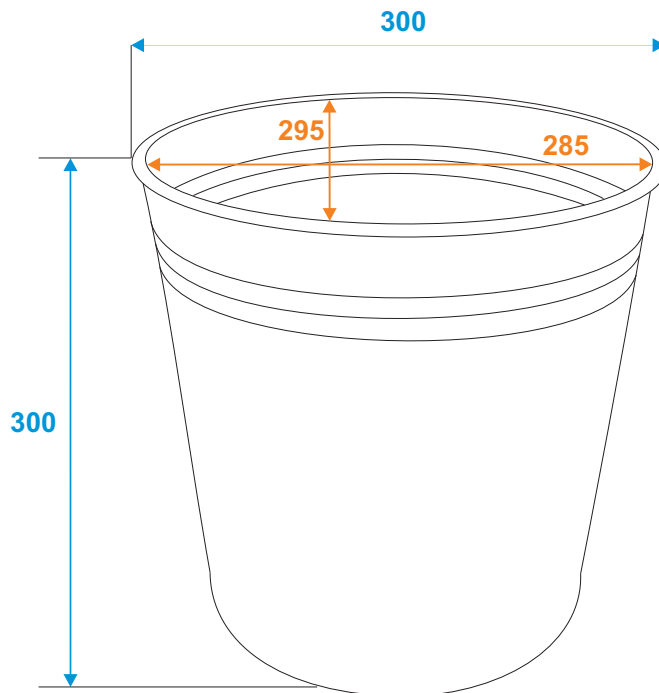

EUROPALMS®

L I K E N A T U R E

Blumenübertopf | No. 83012220 ■ zink

*all dimensions in millimeters