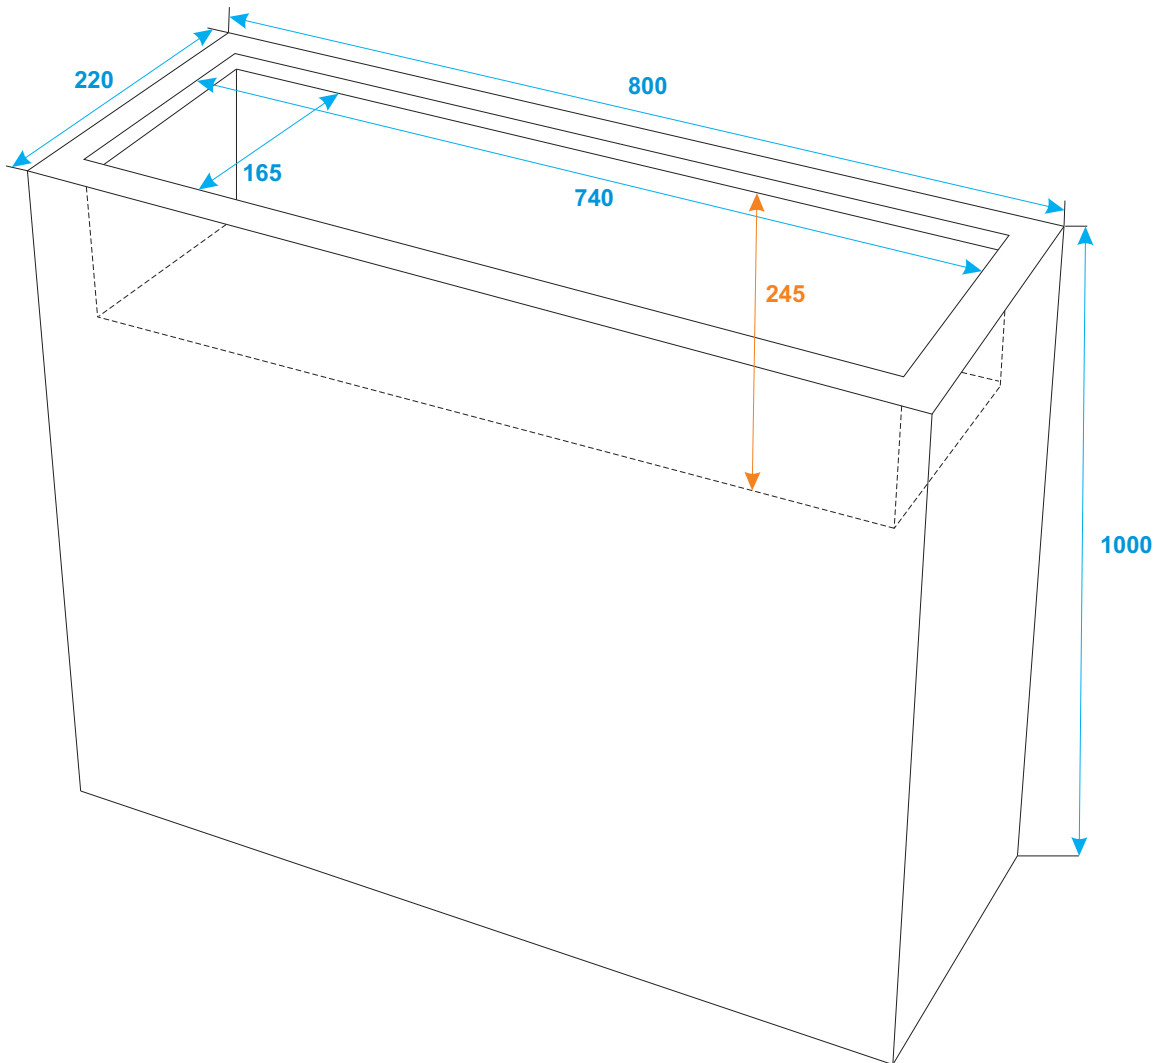

EUROPALMS®

L I K E N A T U R E

Leicht
CUBE-100
SHINY

No.		
83011886		silver
83011887		white
83011888		red
83011889		black
83011890		brown

*all dimensions in millimeters