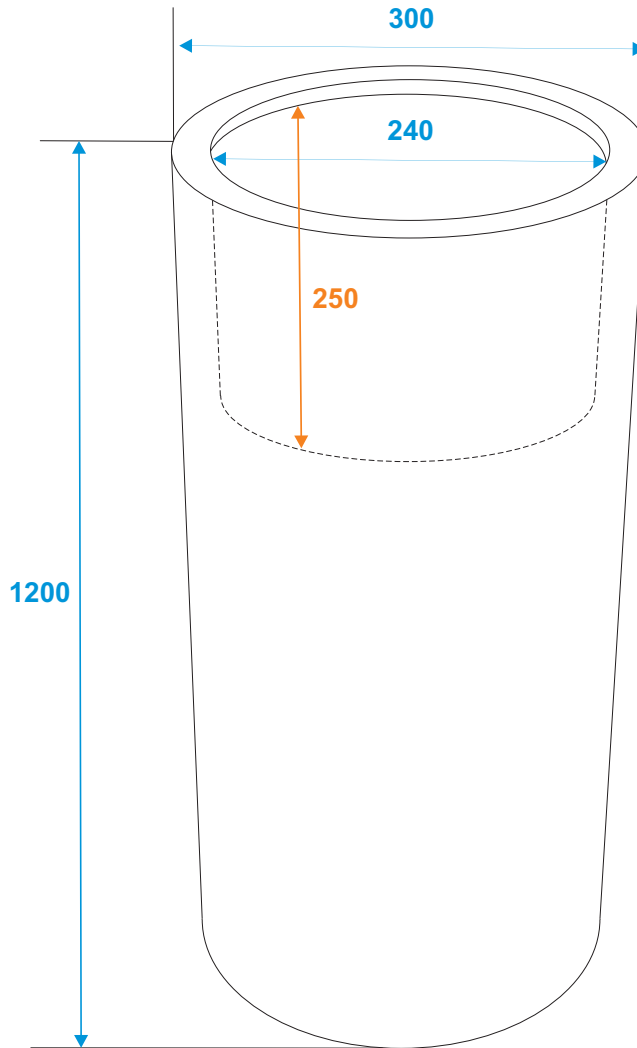

EUROPALMS®

L I K E N A T U R E

Leicht
TOWER-120
SHINY

No.		
83011881	■	silver
83011882	□	white
83011883	■	red
83011884	■	black
83011885	■	brown

*all dimensions in millimeters