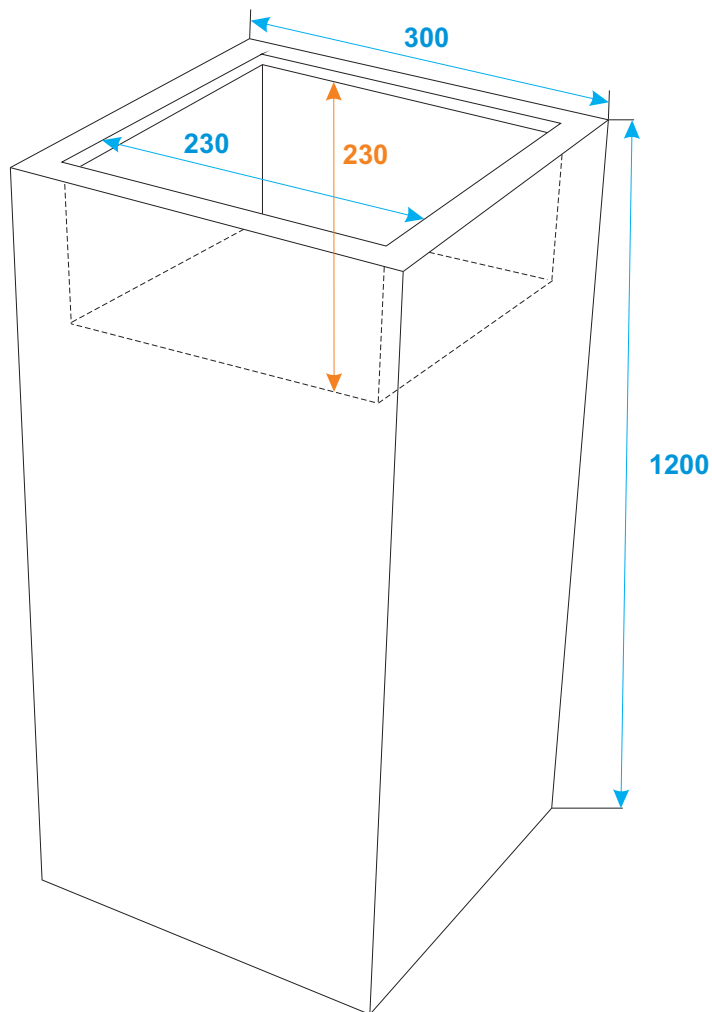

EUROPALMS®

L I K E N A T U R E

Leicht
BOX-120
SHINY

No.		
83011876	■	silver
83011877	□	white
83011878	■	red
83011879	■	black
83011880	■	brown

*all dimensions in millimeters