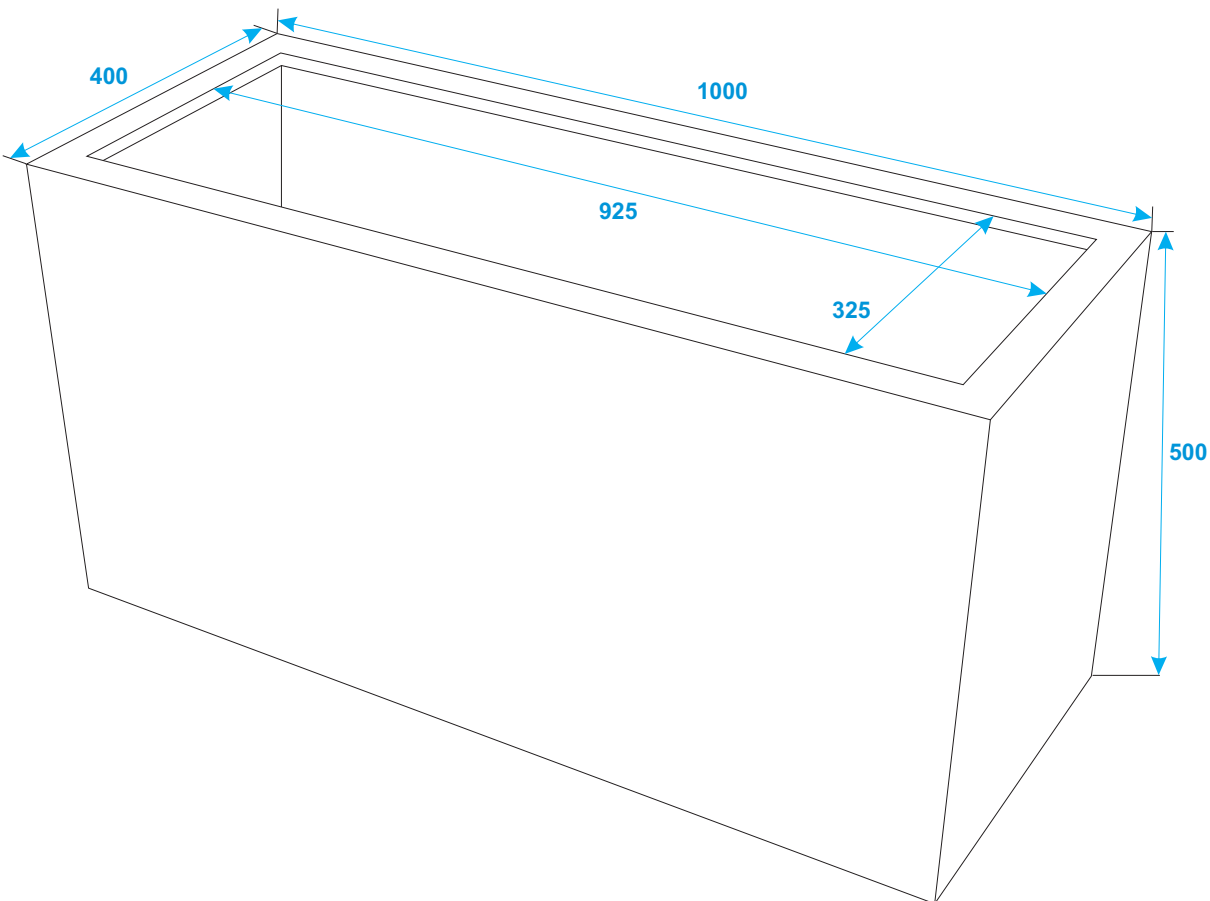

# EUROPALMS®

L I K E N A T U R E

*Leicht*  
**CUBE-50**  
SHINY

No.		
83011871	■	silver
83011872	□	white
83011873	■	red
83011874	■	black
83011875	■	brown

\*all dimensions in millimeters