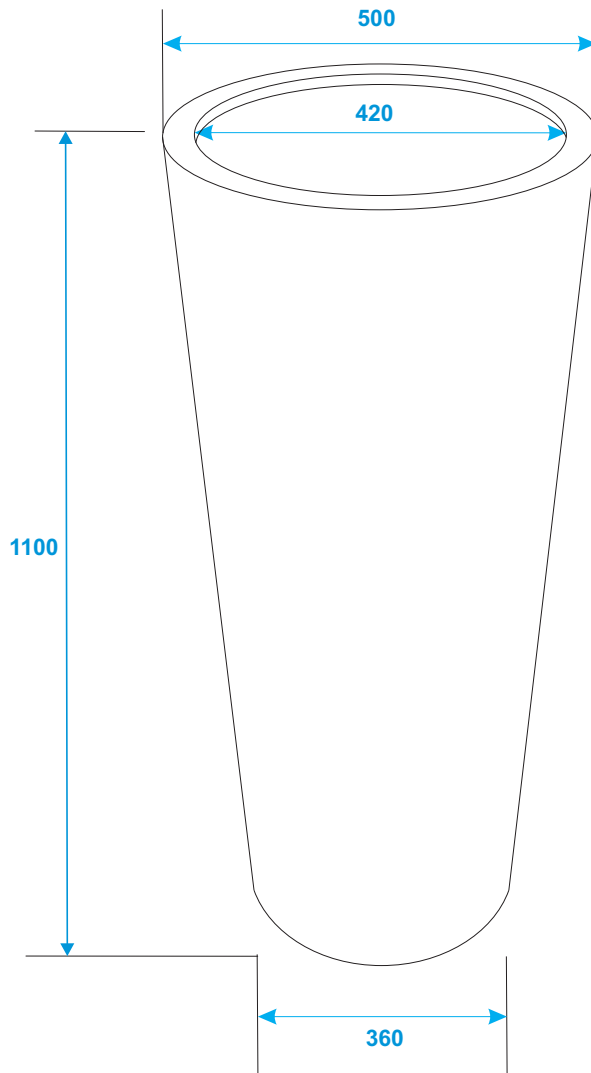

## *Leichtsin* ELEGANCE-110 SHINY

No.		
83011861	■	silver
83011862	□	white
83011863	■	red
83011864	■	black
83011865	■	brown

\*all dimensions in millimeters