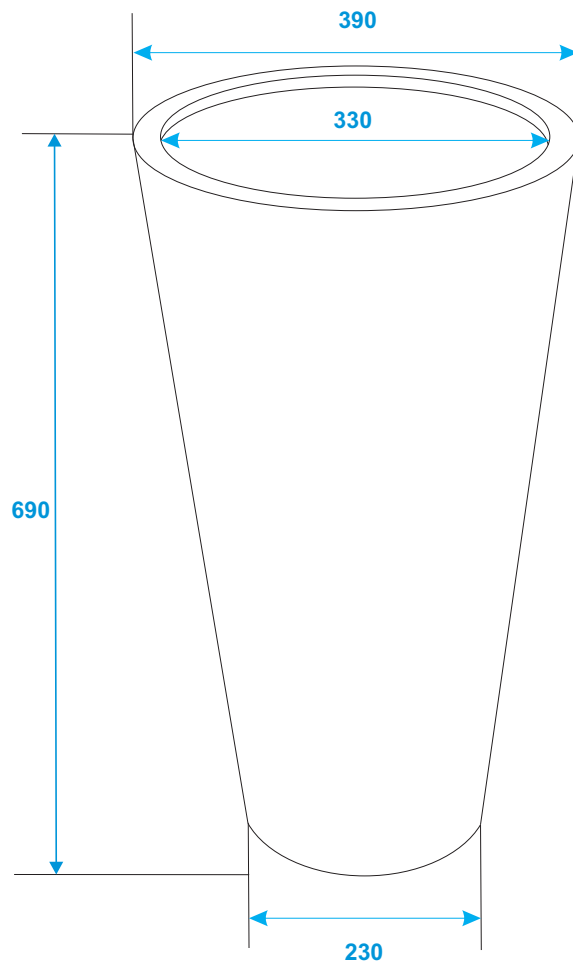

EUROPALMS®

L I K E N A T U R E

Leichtsin
ELEGANCE-69
SHINY

No.		
83011856		silver
83011857		white
83011858		red
83011859		black
83011860		brown

*all dimensions in millimeters