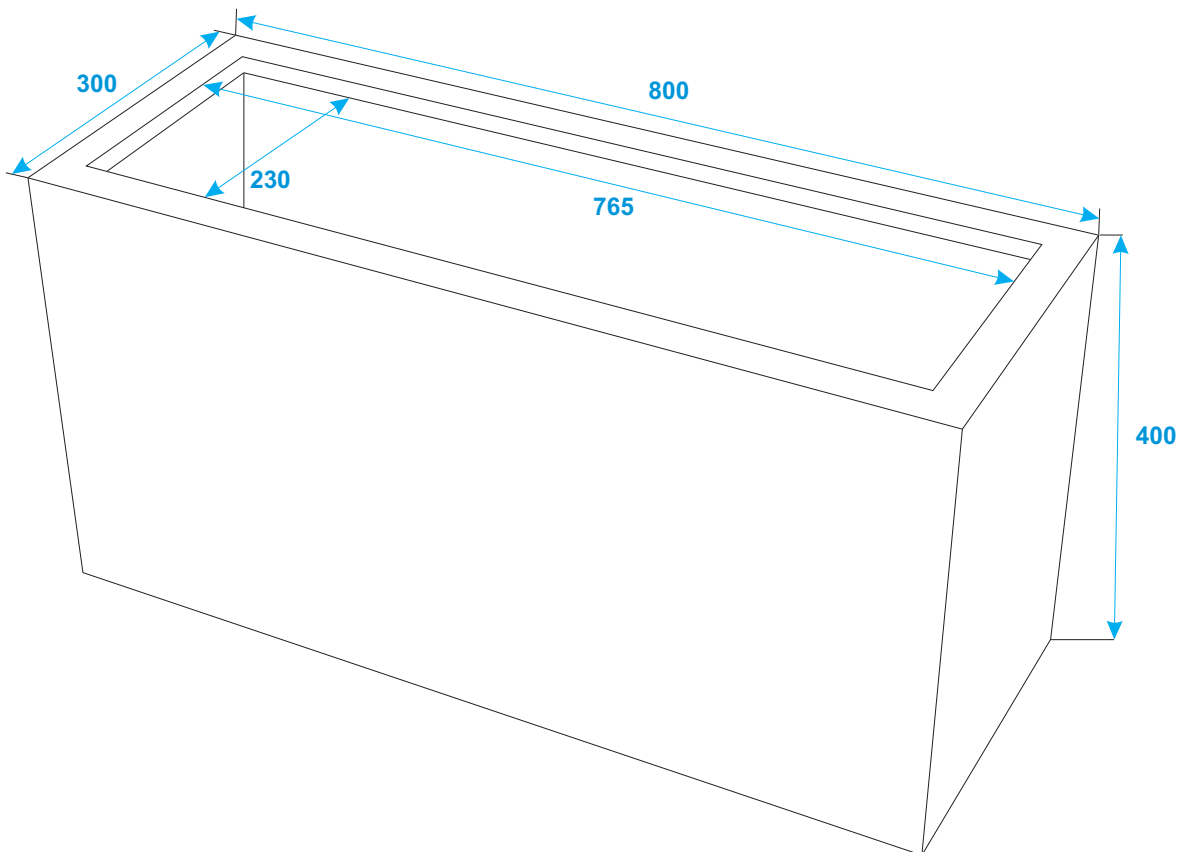

# EUROPALMS®

L I K E N A T U R E

*Leicht*  
**CUBE-40**  
SHINY

No.		
83011846	■	silver
83011847	□	white
83011848	■	red
83011849	■	black
83011850	■	brown

\*all dimensions in millimeters